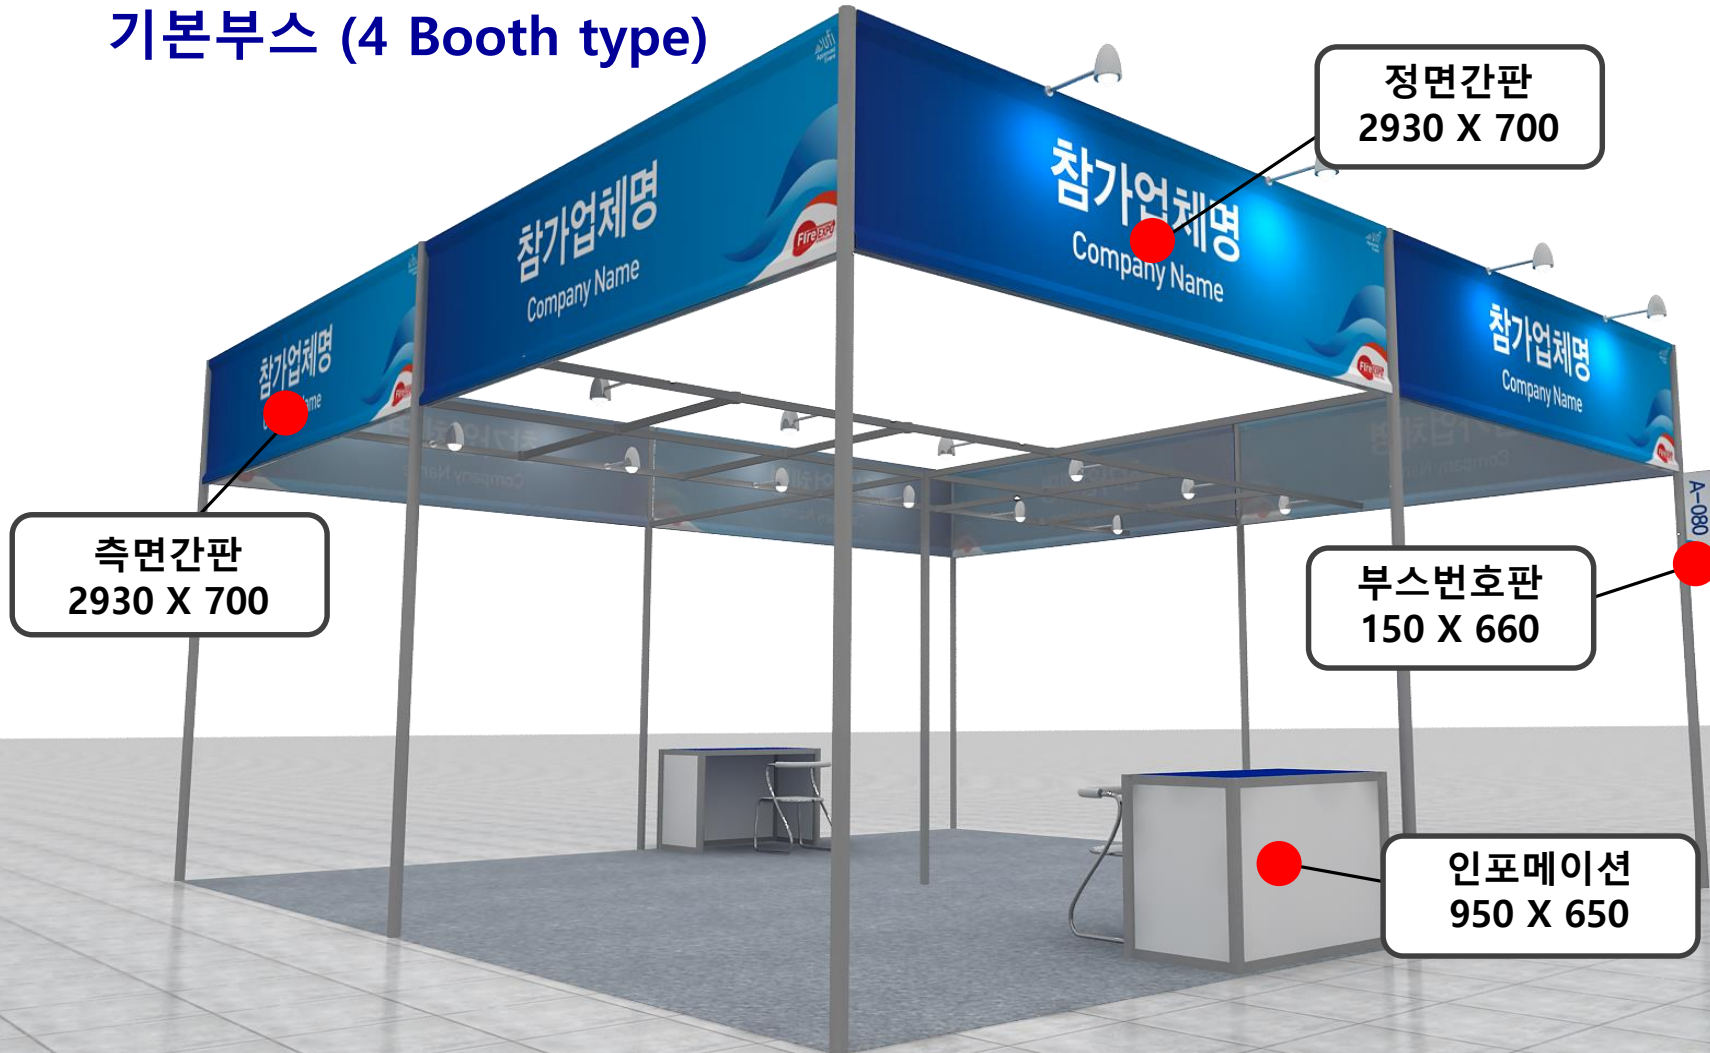

제17회 The 17th International Fire & Safety Expo Korea

국제 소방안전 박람회

기본부스/프리미엄부스 안내서

exco

기본부스 (1 Booth type)

기본부스 (2 Booth type)

기본부스 (4 Booth type)

프리미엄부스 (2 Booth type)

프리미엄부스 (4 Booth type)

부스 사용 시 안내

1. 부스는 재활용 임대품입니다.
2. 부스 사용 전과 같이 최대한 깨끗이 사용 바랍니다.

부스 사용 시 금지사항

1. 못이나 피스로 합판이나 골조에 구멍을 뚫는 행위(S자 고리나 와이어고리를 활용)
2. 풀이나 접착제 및 스티커형 광고물을 부스에 붙이는 행위(스카치 테이프를 붙이고 그 위에 부착)
3. 인포메이션 상판에 칼로 상처를 내는 행위
4. 기타 전시 부스에 상처를 내는 행위
5. 설치된 비품을 가져가는 행위